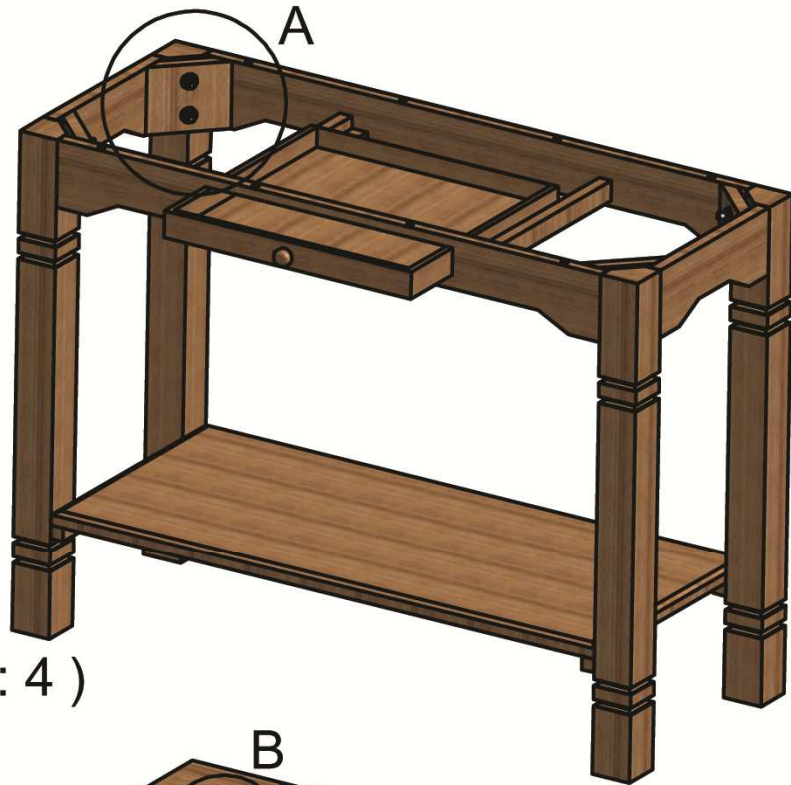

Komplette Konstruktionszeichnungen für

Massiver Beistelltisch im rustikalem Kolonial Stil

Mit einer Schublade (BxHxT: 400mmx40mmx380mm)

Vielseitig verwendbar als Telefentisch, Blumenhocker, usw.

Material: Massivholz

Aufbaumaße (Breite x Höhe x Tiefe): 1050mm x 760mm x 500mm

A (1 : 4)

B (1 : 1)