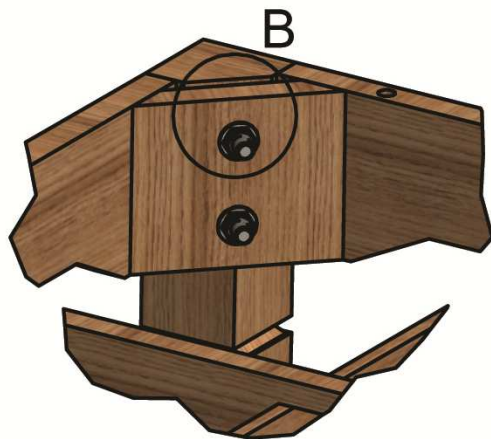

Komplette Konstruktionszeichnungen für

Massiver Beistelltisch im rustikalem Kolonial Stil

Mit einer Schublade (BxHxT: 400mmx40mmx380mm)

Vielseitig verwendbar als Telefentisch, Blumenhocker, usw.

Material: Massivholz

Aufbaumaße (Breite x Höhe x Tiefe): 1050mm x 760mm x 500mm

A (1 : 4)

B (1 : 1)