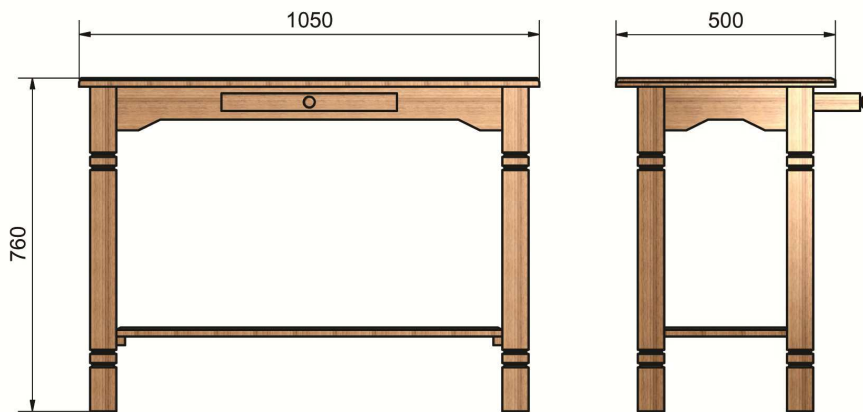

Komplette Konstruktionszeichnungen für

Massiver Beistelltisch im rustikalem Kolonial Stil

Mit einer Schublade (BxHxT: 400mmx40mmx380mm)

Vielseitig verwendbar als Telefentisch, Blumenhocker, usw.

Material: Massivholz

Aufbaumaße (Breite x Höhe x Tiefe): 1050mm x 760mm x 500mm

A (1 : 4)

B (1 : 1)