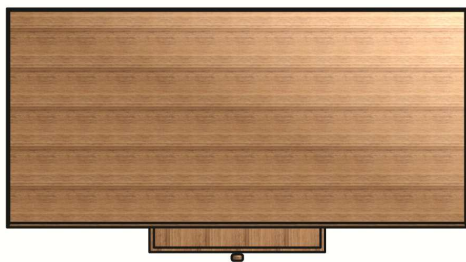

Komplette Konstruktionszeichnungen für

Massiver Beistelltisch im rustikalem Kolonial Stil

Mit einer Schublade (BxHxT: 400mmx40mmx380mm)

Vielseitig verwendbar als Telefentisch, Blumenhocker, usw.

Material: Massivholz

Aufbaumaße (Breite x Höhe x Tiefe): 1050mm x 760mm x 500mm

A (1 : 4)

B (1 : 1)